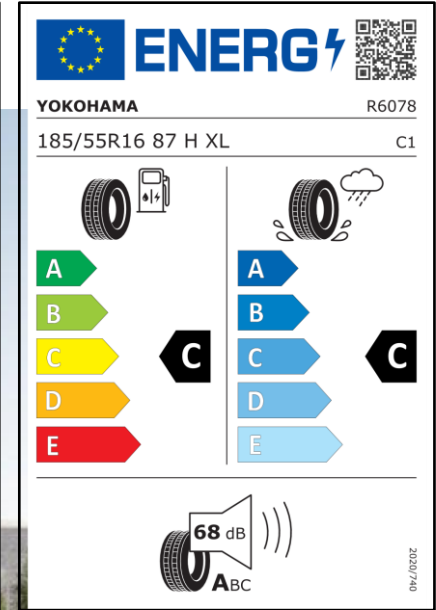

# JAZZ

 **ENERG** 

**GOODYEAR** 548571

185/60R15 88 T XL C1

	
A	A
B	B
C	C
D	D
E	E

**D** **B**

 71 dB 

ABC

2020/740

 **ENERG** 

**BRIDGESTONE** 7528

185/55 R16 87 T XL C1

	
A	A
B	B
C	C
D	D
E	E

**E** **C**

 71 dB 

ABC