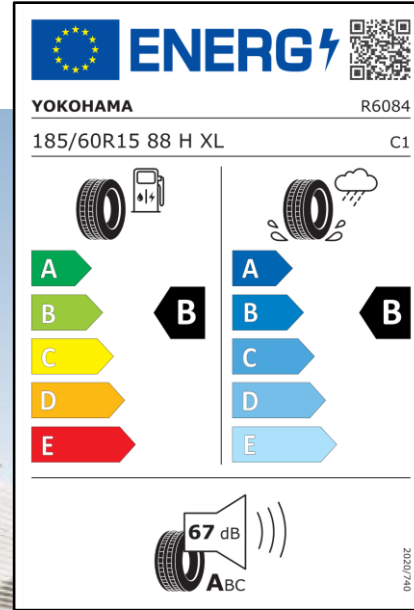

# JAZZ

 **ENERG** 

**GOODYEAR** 548571

185/60R15 88 T XL C1

	
A	A
B	B
C	C
D	D
E	E

**D** **B**

 71 dB 

ABC

2020/740

 **ENERG** 

**BRIDGESTONE** 7528

185/55 R16 87 T XL C1

	
A	A
B	B
C	C
D	D
E	E

**E** **C**

 71 dB 

ABC