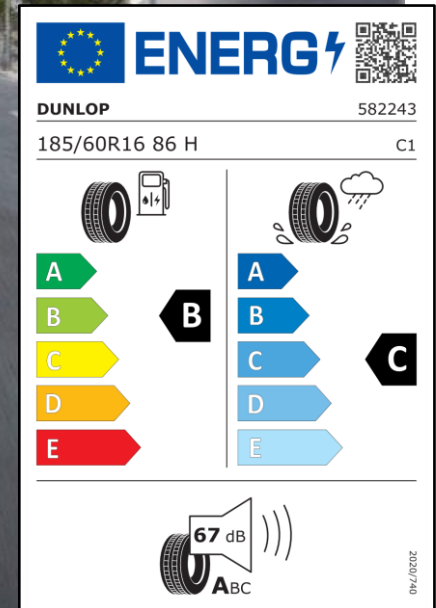

# JAZZ

 **ENERG** 

**GOODYEAR** 548571

185/60R15 88 T XL C1

	
A	A
B	B
C	C
D	D
E	E

**D** **B**

 71 dB 

ABC

2020/740

 **ENERG** 

**BRIDGESTONE** 7528

185/55 R16 87 T XL C1

	
A	A
B	B
C	C
D	D
E	E

**E** **C**

 71 dB 

ABC